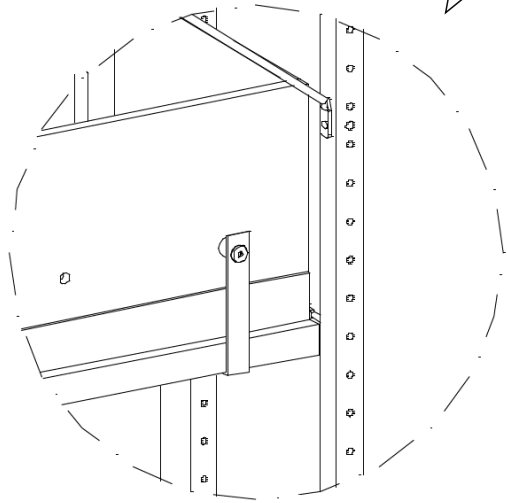

Montageanleitung

Kids Case Medientrog zum Aufstellen auf Fachboden

Beschlagset Nr. 9601131

| | |
|--|--|
|  1 M 6x15 |  4 H 17 |
|  2 M6x20 |  5 H 7 |
|  3 M6x12 |  6 117x20 |

Montage Holzfachboden

Montage Metallfachboden