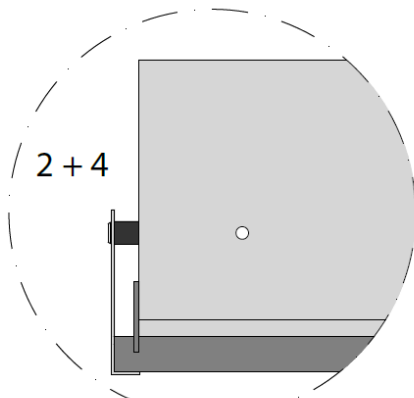

Montageanleitung

Kids Case Medientrog zum Aufstellen auf Fachboden

Beschlagset Nr. 9601131

| | |
|--|--|
|  1 M 6x15 |  4 H 17 |
|  2 M6x20 |  5 H 7 |
|  3 M6x12 |  6 117x20 |

Montage Holzfachboden

Montage Metallfachboden