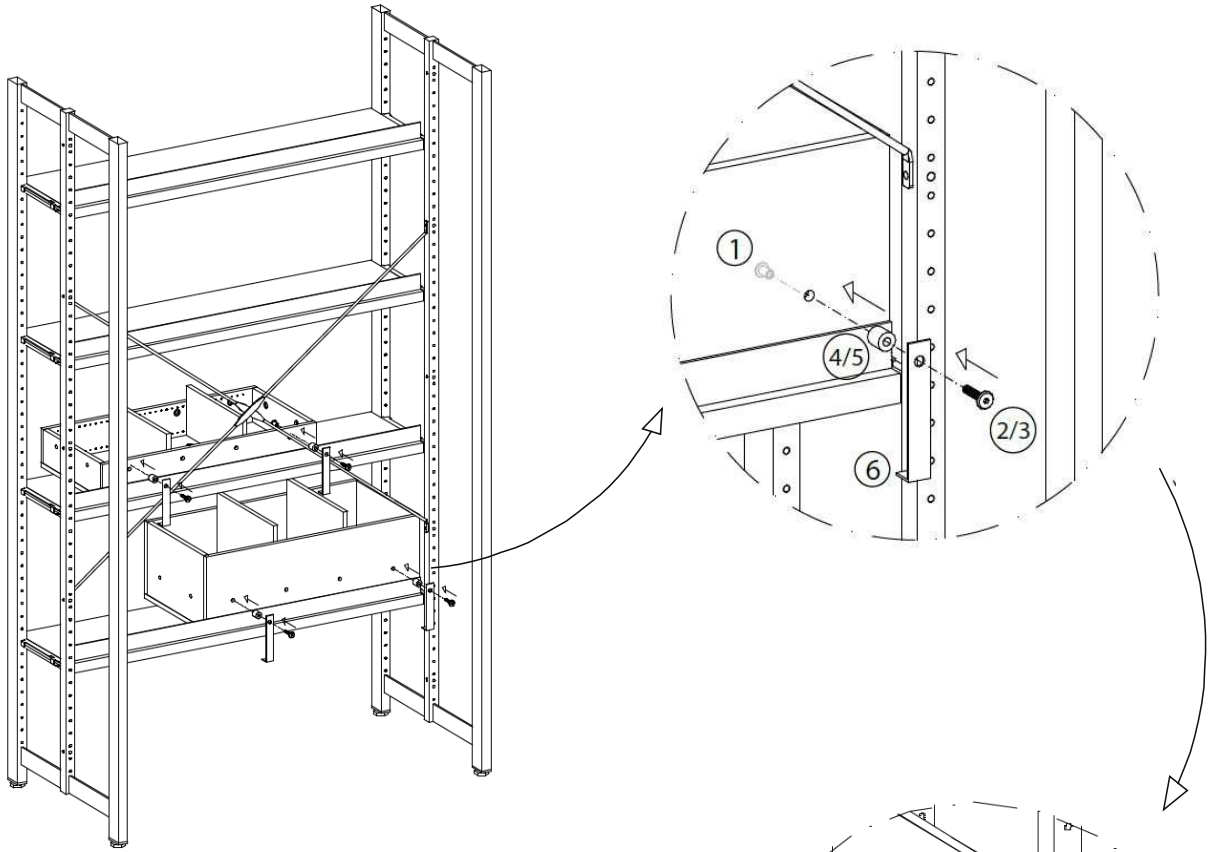

Montageanleitung

Kids Case Medientrog zum Aufstellen auf Fachboden

Beschlagset Nr. 9601131

| | |
|--|--|
|  1 M 6x15 |  4 H 17 |
|  2 M6x20 |  5 H 7 |
|  3 M6x12 |  6 117x20 |

Montage Holzfachboden

Montage Metallfachboden