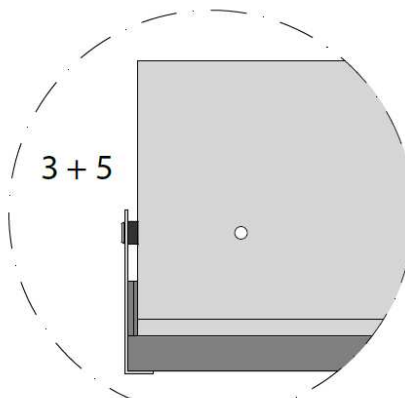

Montageanleitung

Kids Case Medientrog zum Aufstellen auf Fachboden

Beschlagset Nr. 9601131

| | |
|--|--|
|  1 M 6x15 |  4 H 17 |
|  2 M6x20 |  5 H 7 |
|  3 M6x12 |  6 117x20 |

Montage Holzfachboden

Montage Metallfachboden