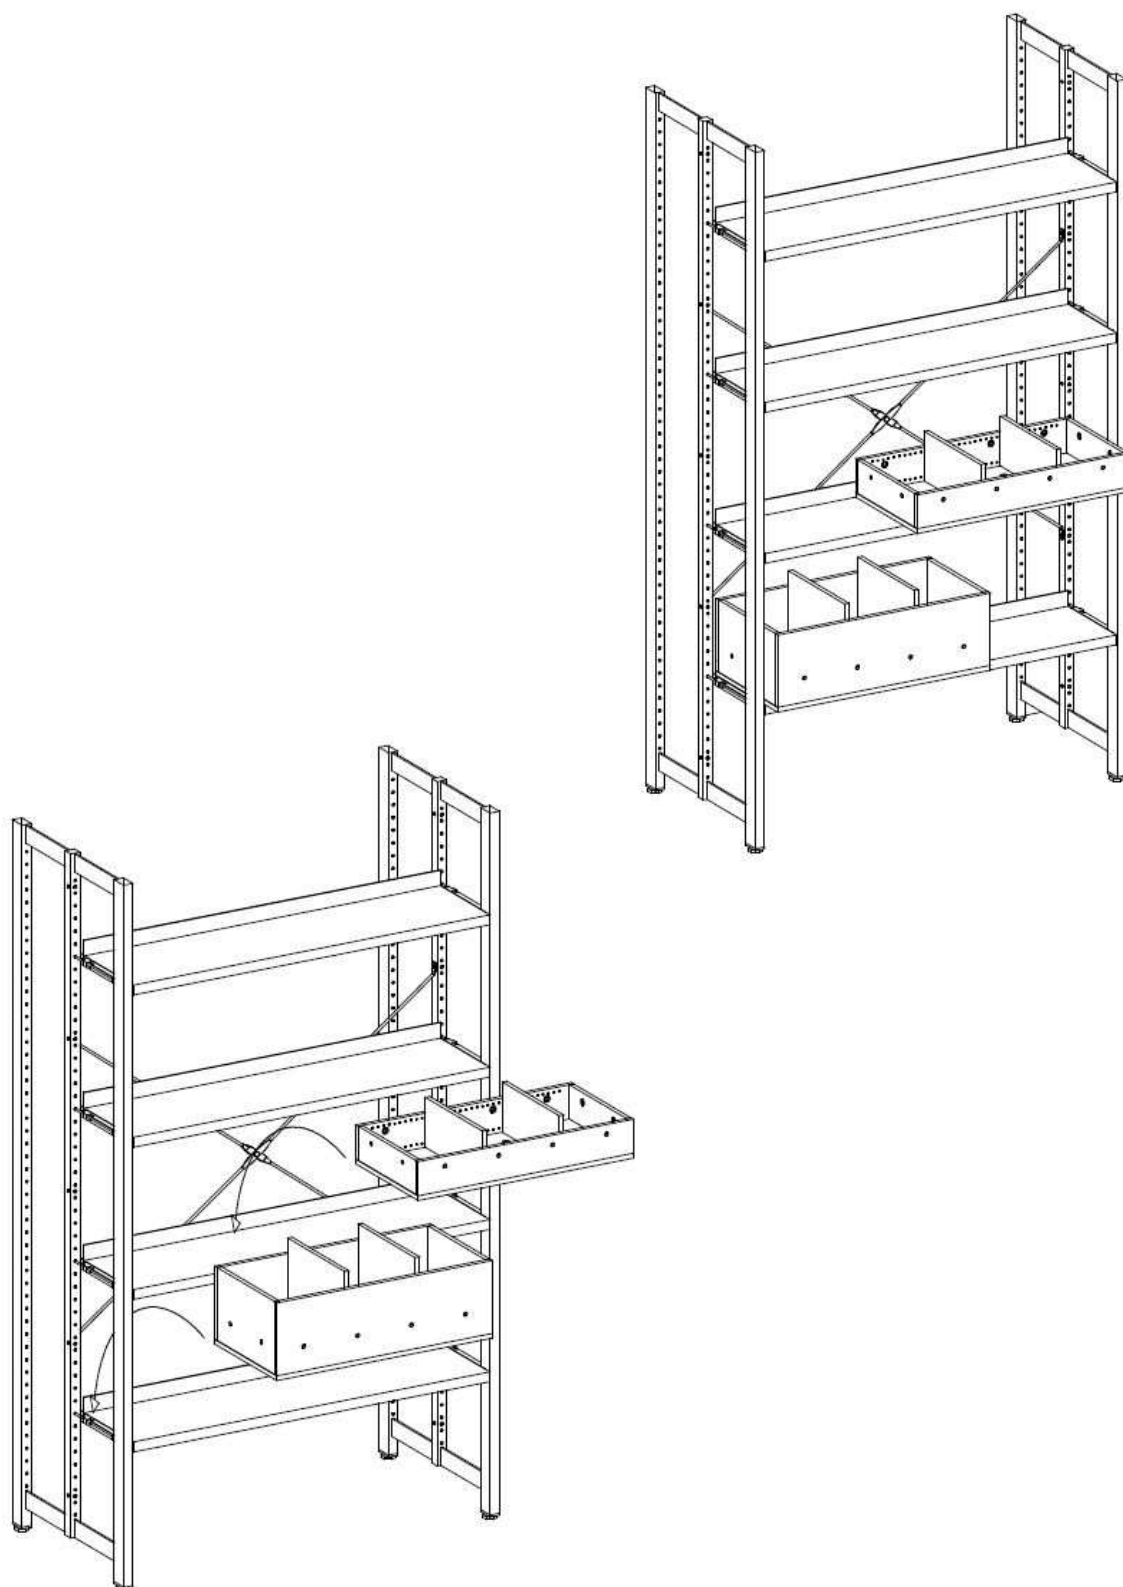

Montageanleitung

Kids Case Medientrog zum Aufstellen auf Fachboden

Beschlagset Nr. 9601131

| | |
|--|--|
|  1 M 6x15 |  4 H 17 |
|  2 M6x20 |  5 H 7 |
|  3 M6x12 |  6 117x20 |

Montage Holzfachboden

Montage Metallfachboden