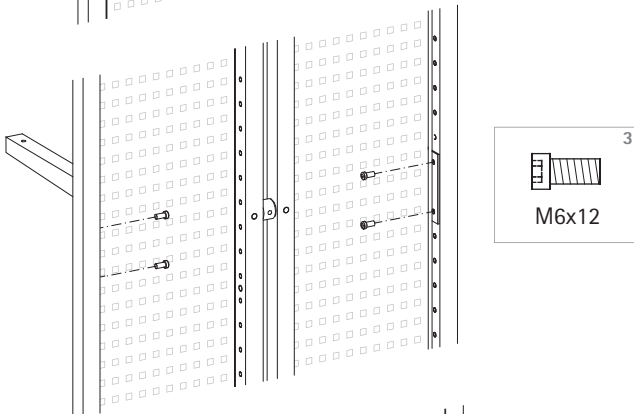

MÖBEL | Montageanleitung

Anlesepult für Regalsysteme R.3 + R.4 mit Metall-Stirnseitenverkleidung

ekz.bibliotheksservice GmbH
Niederlassung Österreich
Schumacherstraße 14
5020 Salzburg
Tel. +43 (0) 662 844699-0
Fax +43 (0) 662 844699-19
info@ekz.at