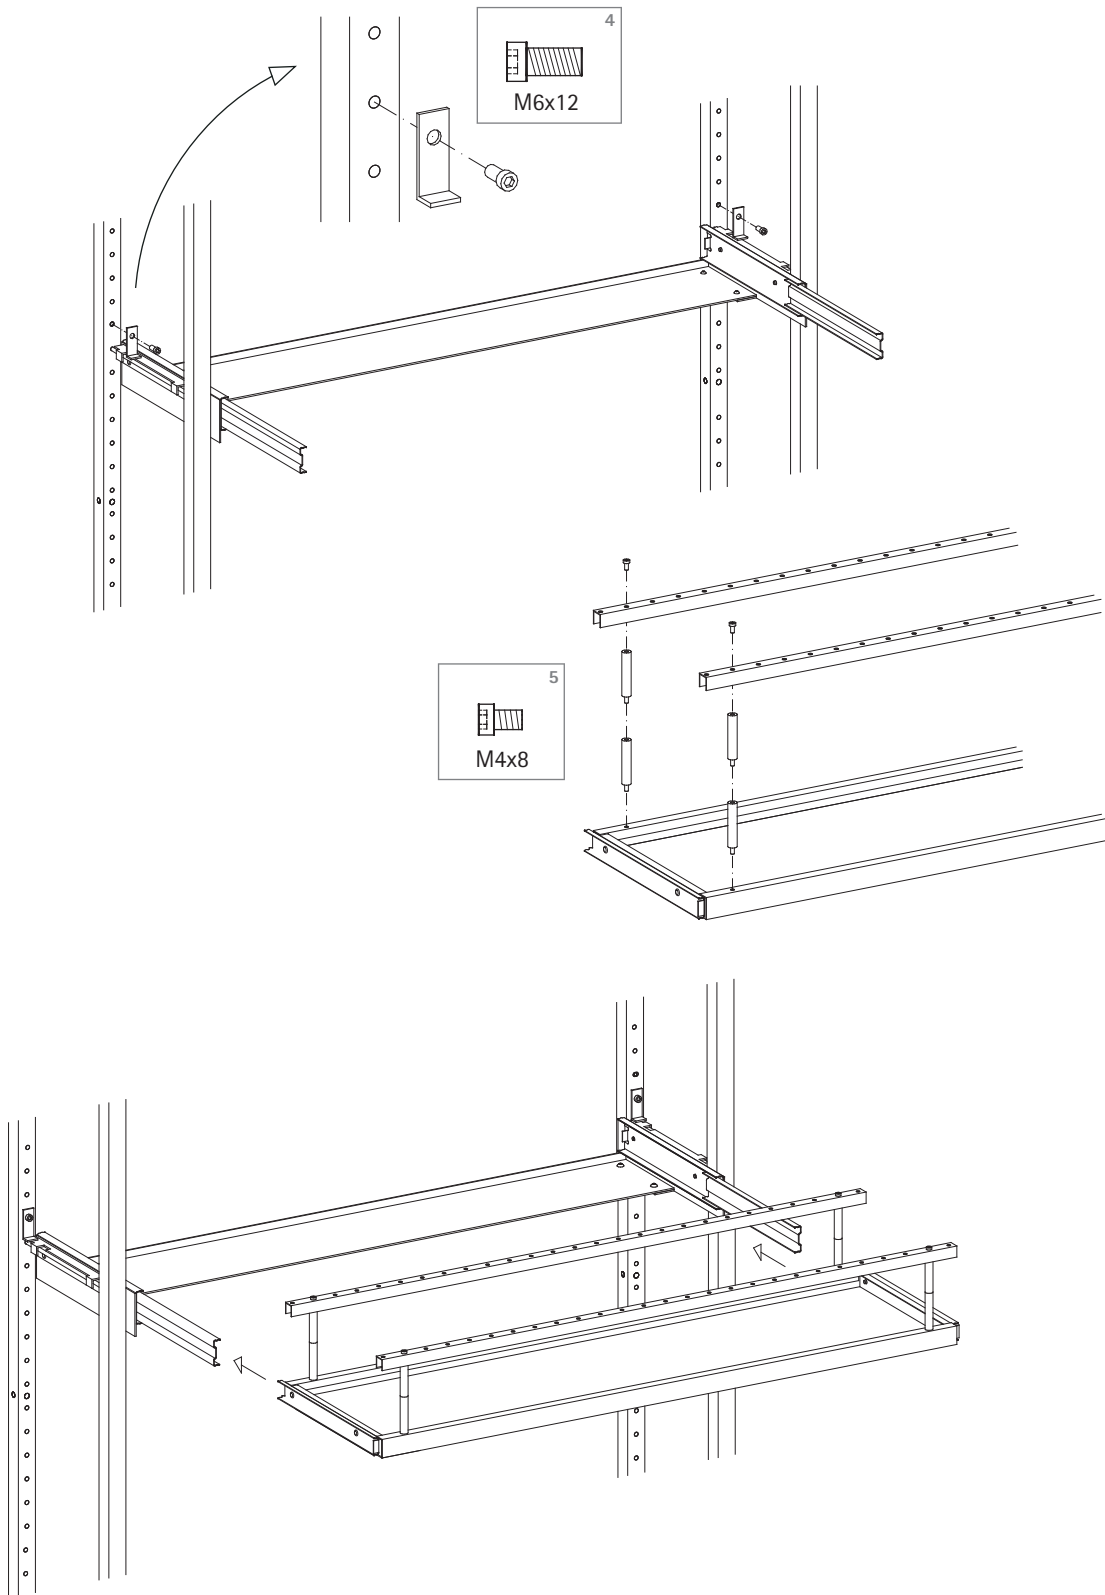

MÖBEL | Montageanleitung

Trogeinsatz ausziehbar für Regalsysteme R.1 + R.2 + R.3 + R.4 + R.5 + R.6

- 1

M4x8
- 2

M4
- 3

M4

ekz.bibliotheksservice GmbH
Niederlassung Österreich
Schumacherstraße 14
5020 Salzburg
Tel. +43 (0) 662 844699-0
Fax +43 (0) 662 844699-19
info@ekz.at